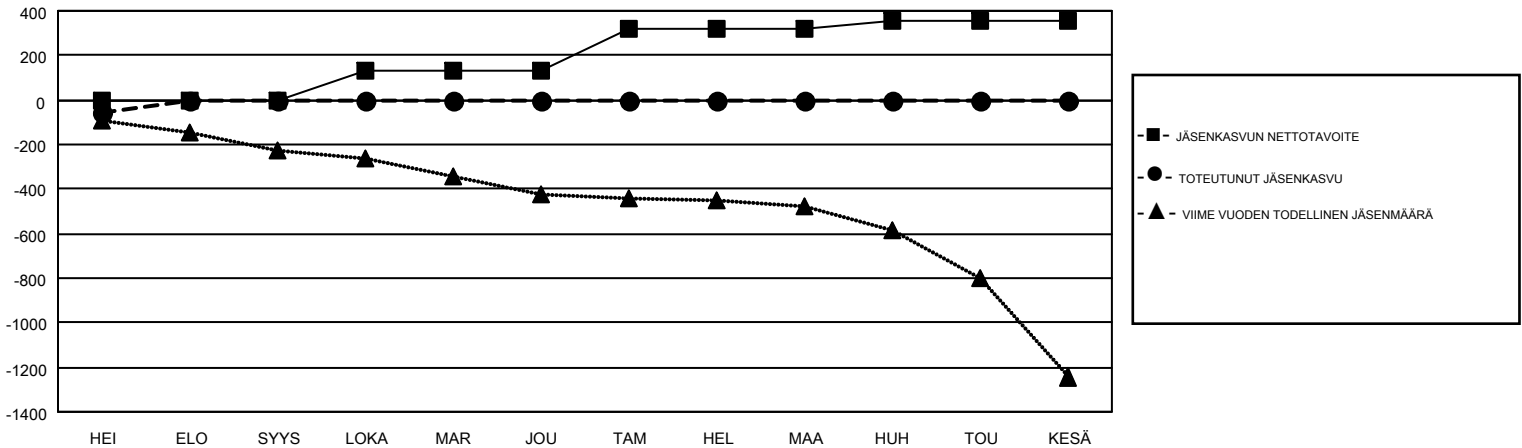

# GMT MONTHLY MEMBERSHIP PROGRESS REPORT

Results as of: 7/31/2018

Multiple District 107

LOCATION: FINLAND

GMT: ANTTI FORSELL

GMT VAALIPIIRI 4

Klubit				jäsentä			
TULOKSET 2018-2019				TULOKSET 2018-2019			
NELJÄNNES	UUDEN KLUBIN TAVOITE	UUDET KLUBIT	LOPETETUT KLUBIT	NELJÄNNES	JÄSENKASVUN NETTOTAVOITE	TOTEUTUNUT JÄSENKASVU	POISTETUT JÄSENET (mukaan lukien siirrot)
HEI/ELO/SYYS	3	0	0	HEI/ELO/SYYS	0	26	68
LOKA/MAR/JOU	3	0	0	LOKA/MAR/JOU	132	0	0
TAM/HEL/MAA	5	0	0	TAM/HEL/MAA	188	0	0
HUH/TOU/KESÄ	3	0	0	HUH/TOU/KESÄ	35	0	0

TAVOITTEET JA UUDET KLUBIT, KUMULATIIVINEN

TAVOITTEET JA JÄSENET, KUMULATIIVINEN

LAKKAUTETUT KLUBIT: 0  <b>ERONNEET JÄSENET</b> KUOLLUT 9 KLUBI LAKKAUTETTU 0 MUUT 59 <b>YHTEENSÄ 68</b>	10 CLUBS OF 902 LISÄNNYT YHDEN TAI USEAMMAN UUTTA JÄSENTÄ  <a href="#">KLIKKA TÄSTÄ NÄHDÄKSESI KUMULATIIVISET JÄSENTIEDOT</a>	<b>SUKUPUOLIJAKAUMA</b> MIES 17,565 (79.56%) NAINEN 4,513 (20.44%)  PERHEJÄSENIÄ YHTEENSÄ 524 PERHEJÄSENET, JOTKA MAKSAVAT PUOLET JÄSENMAKSUSTA 262
---	---	--