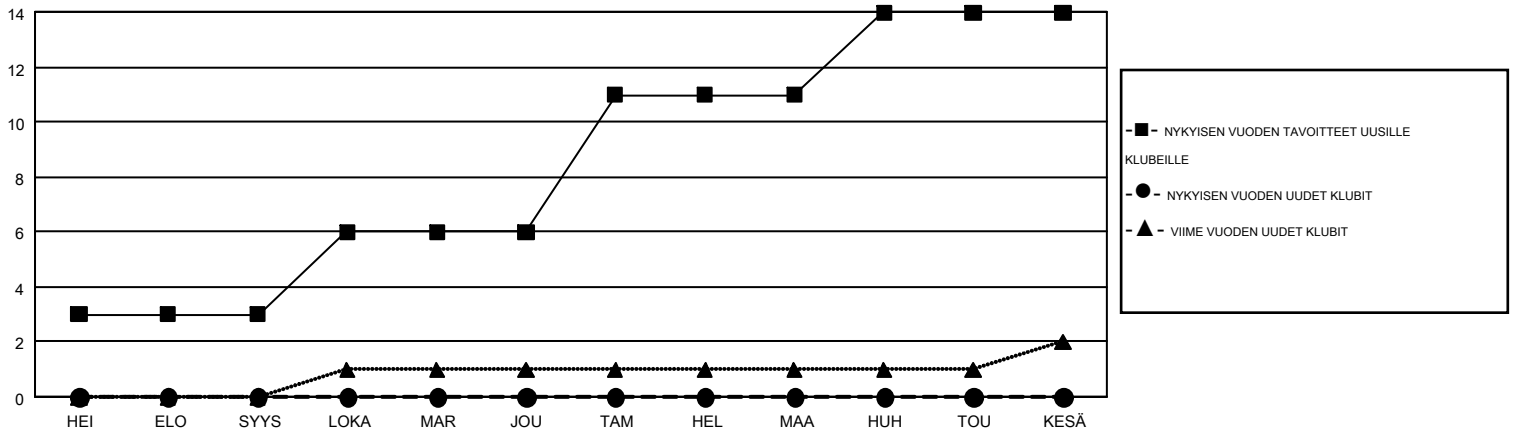

# GMT MONTHLY MEMBERSHIP PROGRESS REPORT

Results as of: 7/31/2018

Multiple District 107

LOCATION: FINLAND

GMT: ANTTI FORSELL

GMT VAALIPIIRI 4

Klubit				jäsentä			
TULOKSET 2018-2019				TULOKSET 2018-2019			
NELJÄNNES	UUDEN KLUBIN TAVOITE	UUDET KLUBIT	LOPETETUT KLUBIT	NELJÄNNES	JÄSENKASVUN NETTOTAVOITE	TOTEUTUNUT JÄSENKASVU	POISTETUT JÄSENET (mukaan lukien siirrot)
HEI/ELO/SYYS	3	0	0	HEI/ELO/SYYS	0	26	68
LOKA/MAR/JOU	3	0	0	LOKA/MAR/JOU	132	0	0
TAM/HEL/MAA	5	0	0	TAM/HEL/MAA	188	0	0
HUH/TOU/KESÄ	3	0	0	HUH/TOU/KESÄ	35	0	0

TAVOITTEET JA UUDET KLUBIT, KUMULATIIVINEN

TAVOITTEET JA JÄSENET, KUMULATIIVINEN

LAKKAUTETUT KLUBIT: 0  <b>ERONNEET JÄSENET</b> KUOLLUT 9 KLUBI LAKKAUTETTU 0 MUUT 59 <b>YHTEENSÄ 68</b>	10 CLUBS OF 902 LISÄNNYT YHDEN TAI USEAMMAN UUTTA JÄSENTÄ  <a href="#">KLIKKA TÄSTÄ NÄHDÄKSESI KUMULATIIVISET JÄSENTIEDOT</a>	<b>SUKUPUOLIJAKAUMA</b> MIES 17,565 (79.56%) NAINEN 4,513 (20.44%)  PERHEJÄSENIÄ YHTEENSÄ 524 PERHEJÄSENET, JOTKA MAKSAVAT PUOLET JÄSENMAKSUSTA 262
---	---	--